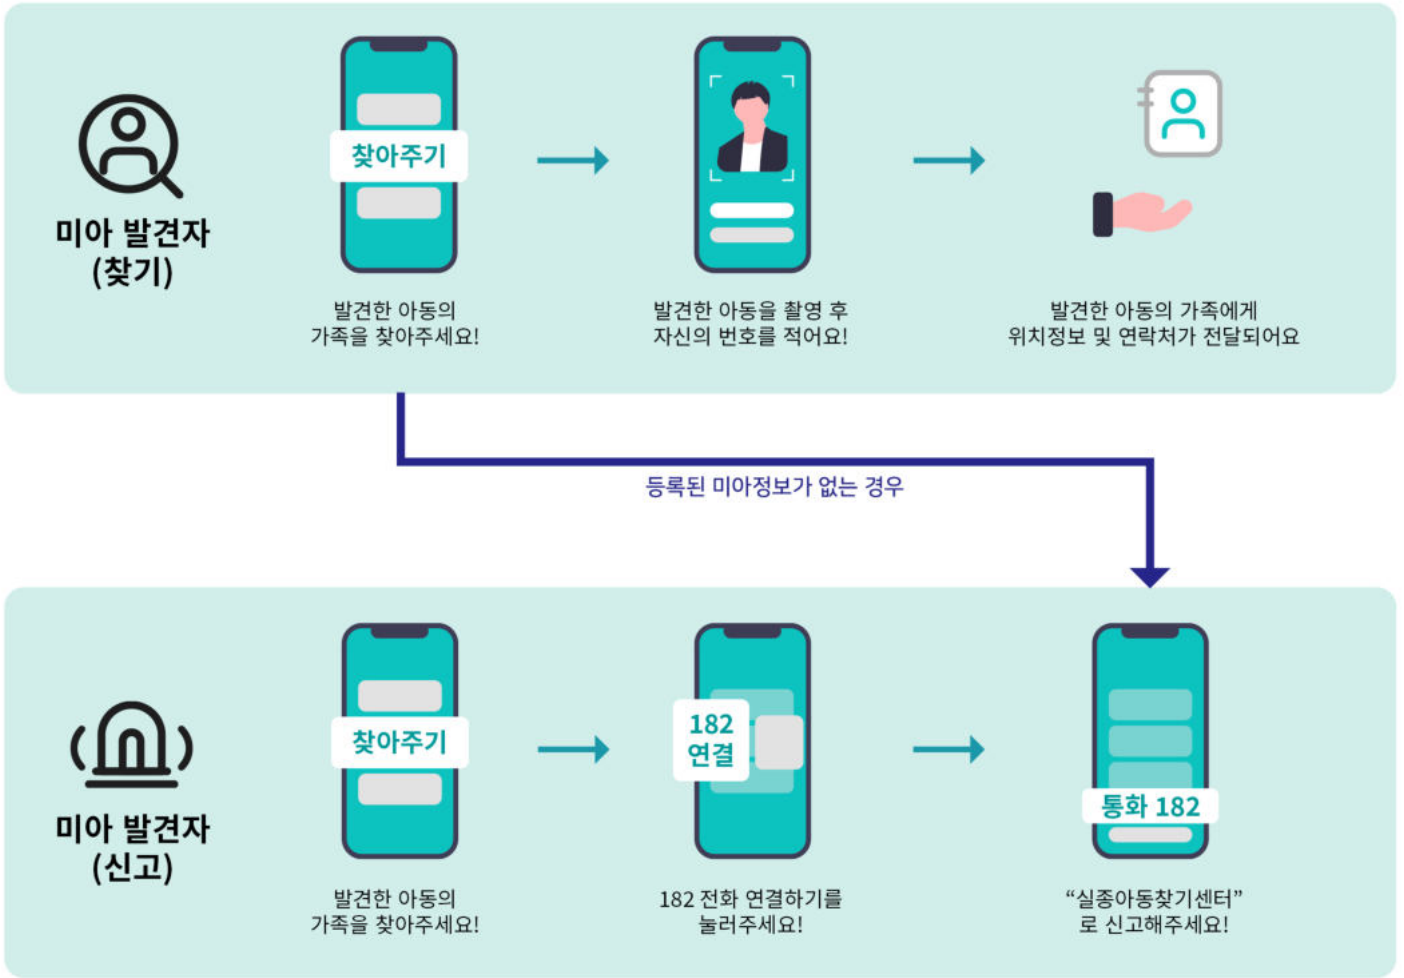

□ 운영 시나리오 : 발견자