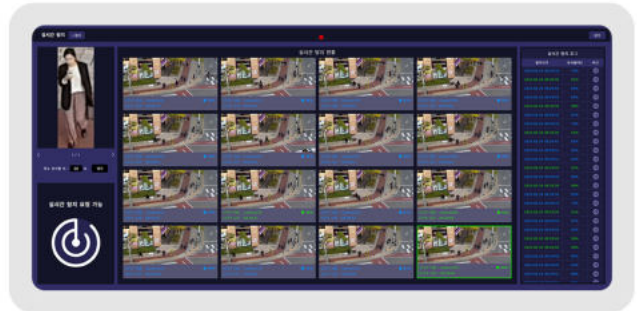

● 검색 영역 선택

● 검색 조건 입력

● 검색 대상 실시간 모니터링