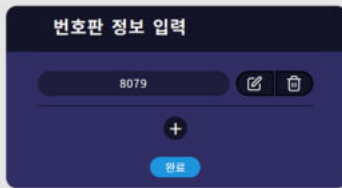

## 사람·차량 추적 및 이동경로 시각화(실시간 서비스 포함)

### ● 검색 대상 선택

실종자 신고 목록 선택

CCTV 영상 캡처

인상착의 선택

이미지 업로드

차량번호 입력