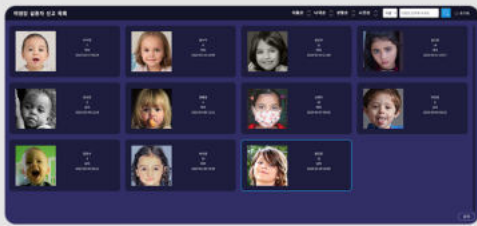

□ 주요 화면 및 운영 시나리오

사람·차량 추적 및 이동경로 시각화(실시간 서비스 포함)

● 검색 대상 선택