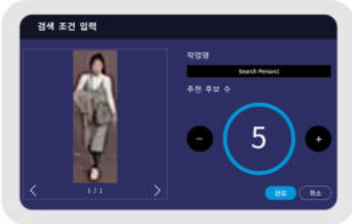

● 검색 영역 선택

● 검색 조건 입력

● 검색 대상 실시간 모니터링