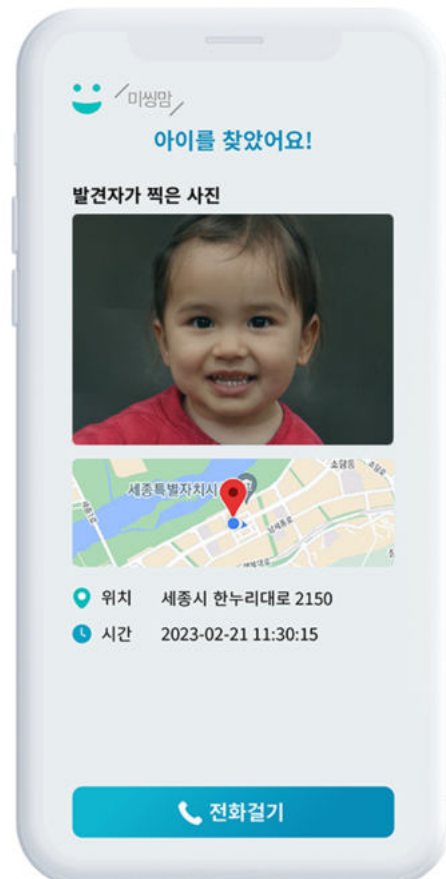

## □ 주요화면

메인화면

등록하기-착장정보

찾아주기

아이 발견