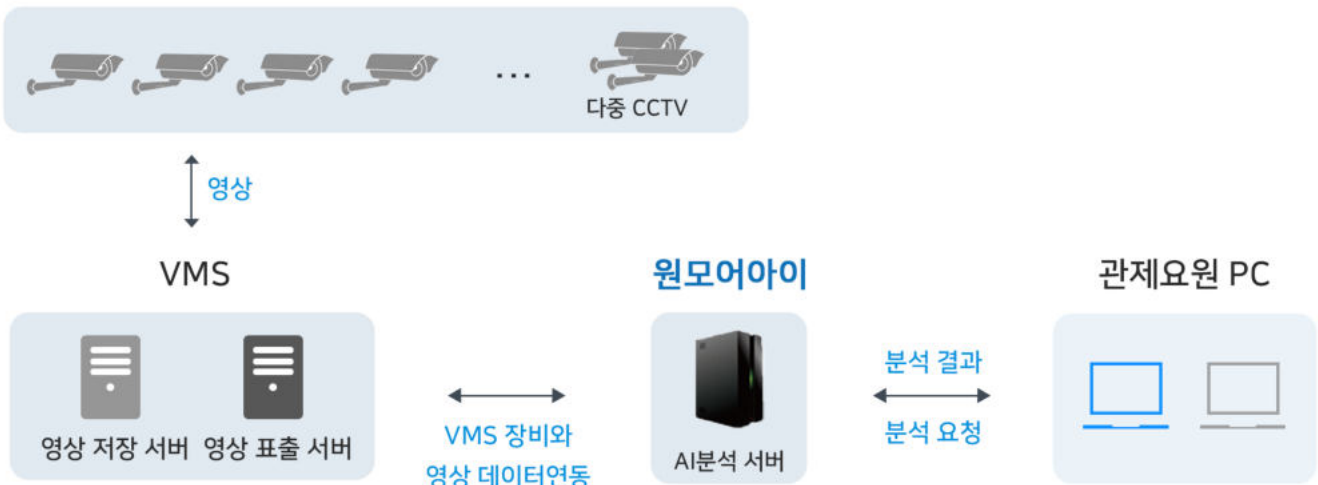

□ 문제 해결에 대한 기술적 접근

지능형 집중 관제(고속 검색)

추적 대상

정확도

  사람	· 얼굴인식 (마스크 착용 얼굴인식 가능)	→	99.98% (마스크 착용:98.45%)
	· 사람 전신 특징 (체형, 복장, 성별, 장구류)	→	후보 1순위 (99%) 후보 5순위 안에 매칭 (99.8%)
  자동차	· 차량 번호판	→	번호판 (98.49%)

지능형 선별 관제

사람(배회, 침입, 쓰러짐, 군집, 카운팅, 무단횡단 등), 차량(침입, 불법주차, 번호판 등), 기타(화재, 연기, 안전모, 유기, SOS 수신호 등) 이벤트 자동 탐지

□ 주요 기능 (경쟁력)

- 높은 정확성 (KISA와 KOLAS로 부터 알고리즘 성능 검증)
- 빠른 분석 (1시간 영상 기준 15초 이내)
- 실시간 탐색 (현재 위치 탐지)
- 다중 객체·경로 동시 추적 (분석 효율성 강화)
- 비용 절감 (기존 CCTV 환경 적용 가능, 서버 라이선스)
- 지능형 선별관제 (관제요원의 업무 강도 및 의존성 낮춤)

□ 서비스 구성도