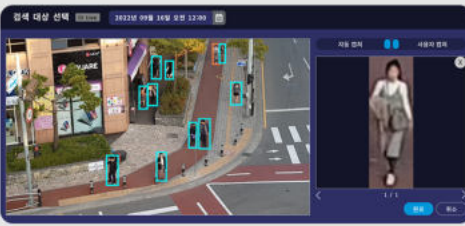

□ 주요 화면 및 운영 시나리오

사람·차량 추적 및 이동경로 시각화(실시간 서비스 포함)

● 검색 대상 선택

● 검색 영역 선택

● 검색 조건 입력

● 검색 대상 실시간 모니터링

● 후보 대상 선택

● 동선 구축

● 결과 보고서