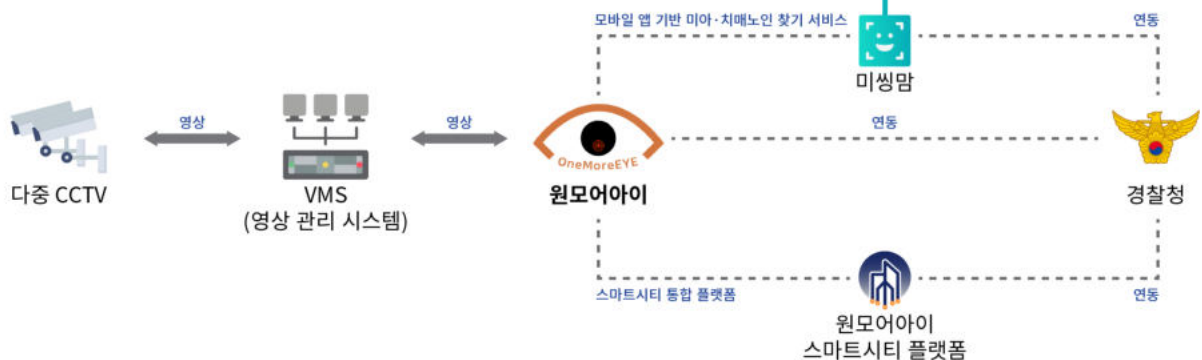

응용 시나리오(AI 융합 국민안전 서비스)