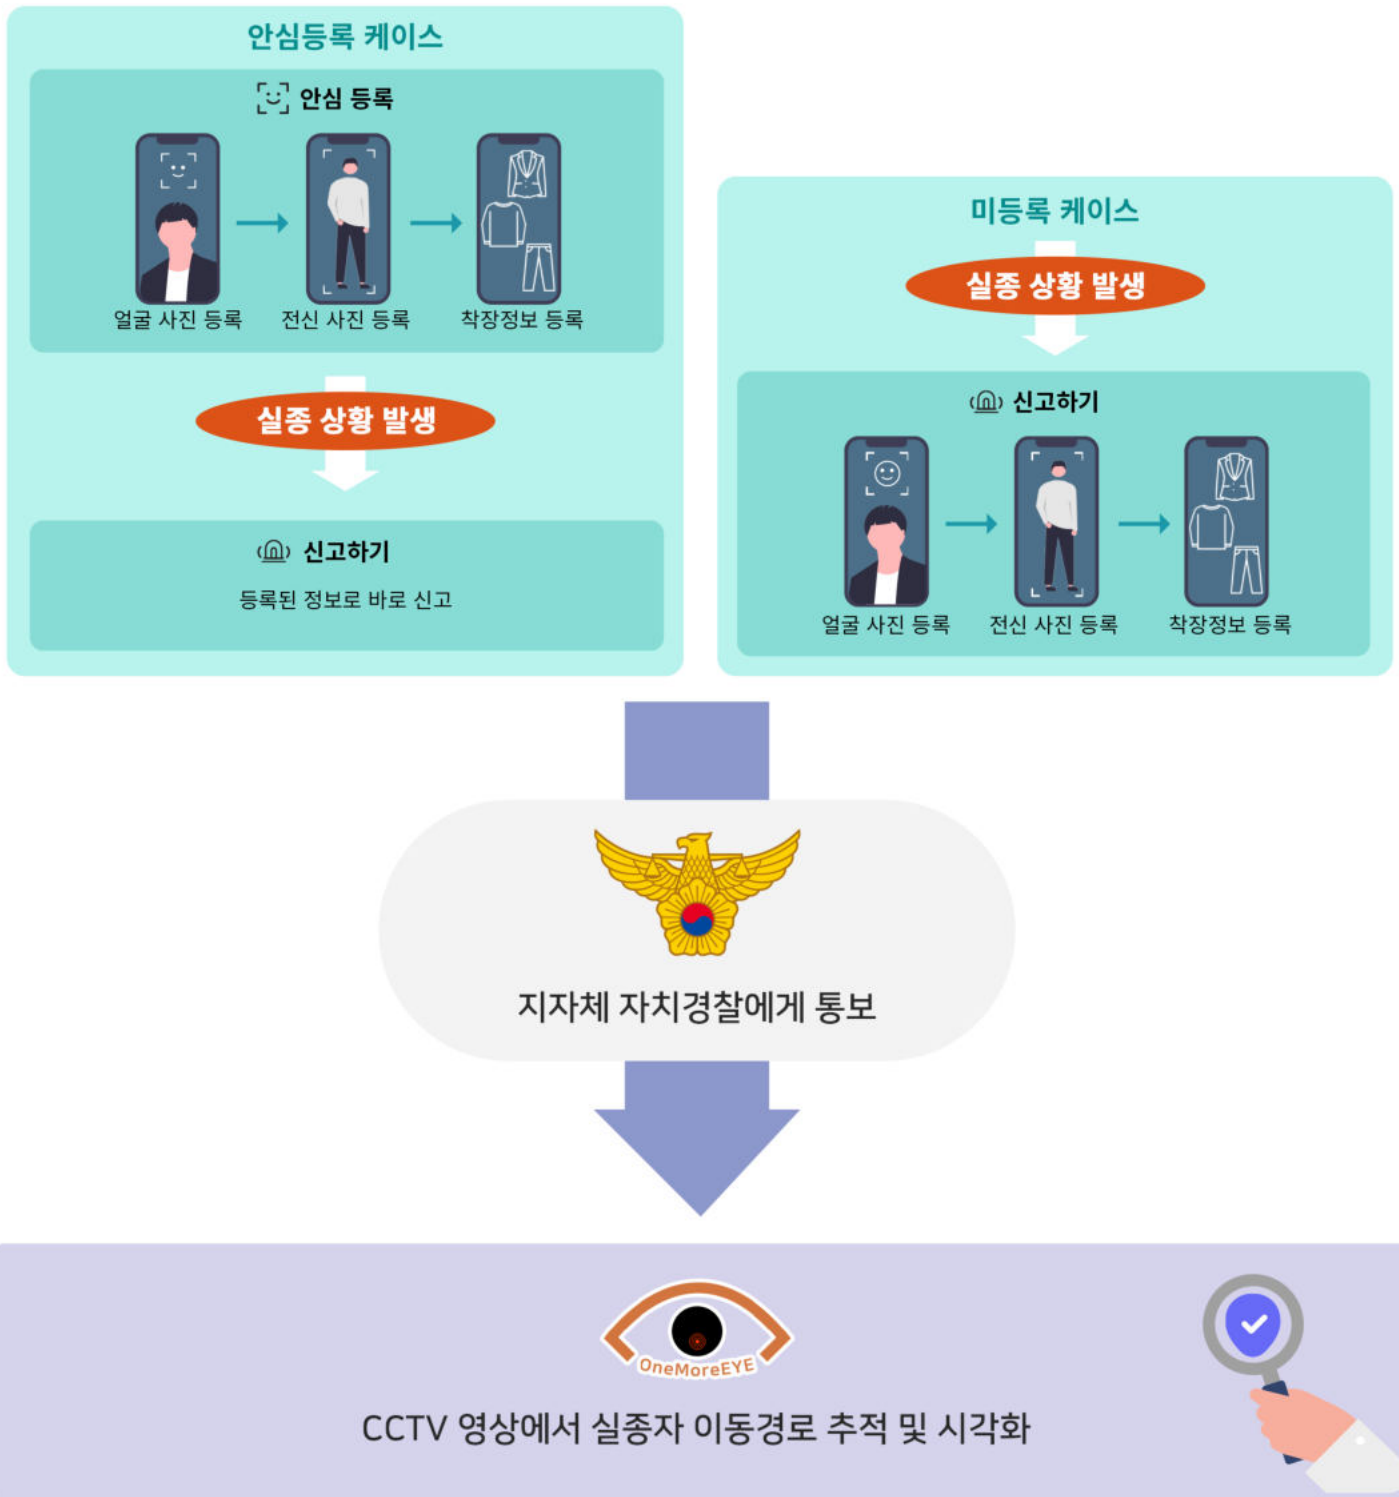

□ 미아·치매노인 찾기 솔루션의 도입 필요성

- ·아동, 치매환자, 지적·자폐성·정신장애인 등 실종자 신고 증가 추세로 국민안전 관련 대책 마련 시급
- ·2022년 기준 국내 연간 미아·치매노인 실종신고 수가 약 5만여건(경찰청 통계)

□ 운영 시나리오 : 가족